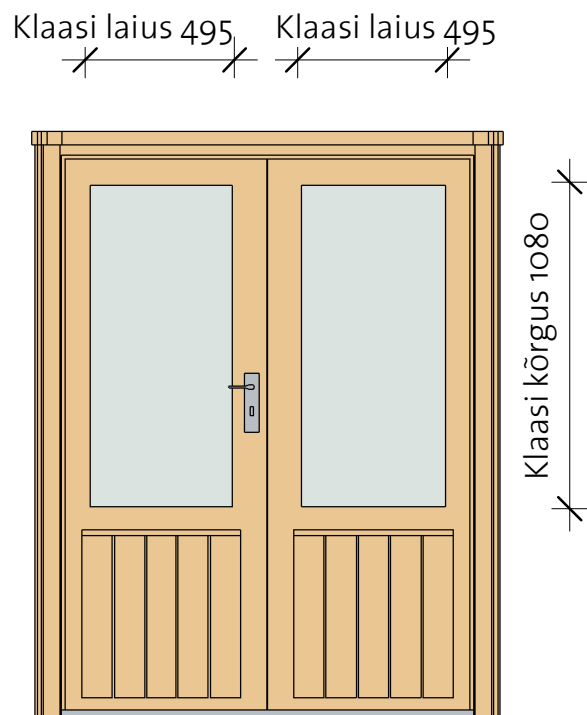

# Classic double doors 40

Classic double door 7 right

# VIKTRÄ

Parem / Vaade väljast

Parem / Vaade seest

- Lengi sügavus 40 mm
- Materjal - liimpuit, kuusk
- Piirdelauad kahel pool
- Külgmised piirdelauad lengi alumise servaga tasa
- Avaneb väljapoole
- Klaaspakett 3-6-3 mm
- Mantel uks

- Polthinged
- Lukustatav
- Prosspulgad
- Lävepakk roostevabast plekist
- Tihend
- Viisnurkmaja uks

Classic double door 7

Model	Type	Width	Height
CDD7R	Classic double door 7 right	1425	1900
DCB8	Door crossbar 8		2x