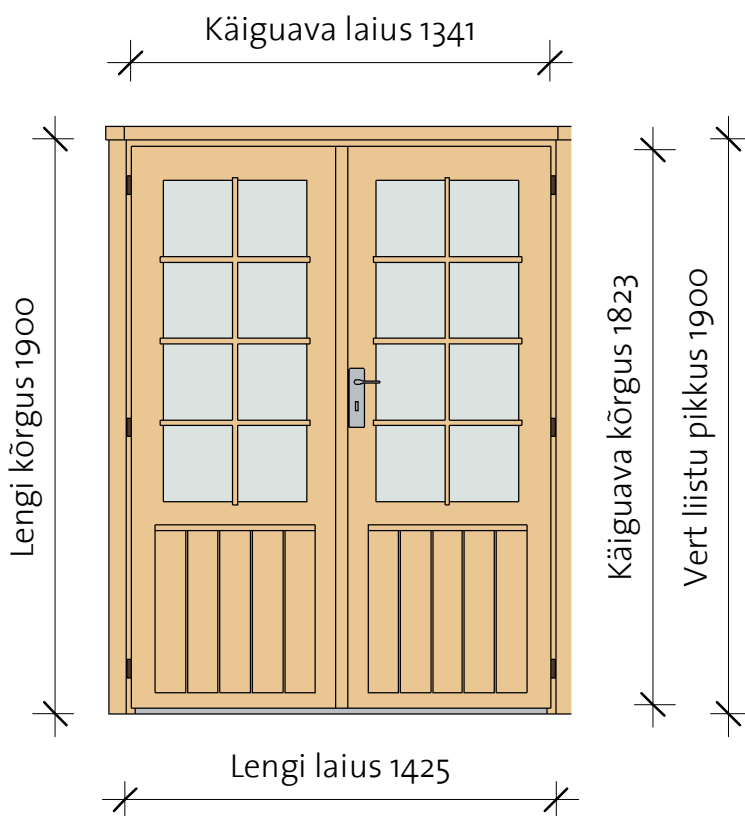

# Classic double doors 40

Classic double door 7 right

# VIKTRÄ

Parem / Vaade väljast

Parem / Vaade seest

- Lengi sügavus 40 mm
- Materjal - liimpuit, kuusk
- Piirdelauad kahel pool
- Külgmised piirdelauad lengi alumise servaga tasa
- Avaneb väljapoole
- Klaaspakett 3-6-3 mm
- Mantel uks

- Polthinged
- Lukustatav
- Prosspulgad
- Lävepakk roostevabast plekist
- Tihend
- Viisnurkmaja uks

Classic double door 7

Model	Type	Width	Height
CDD7R	Classic double door 7 right	1425	1900
DCB8	Door crossbar 8		2x